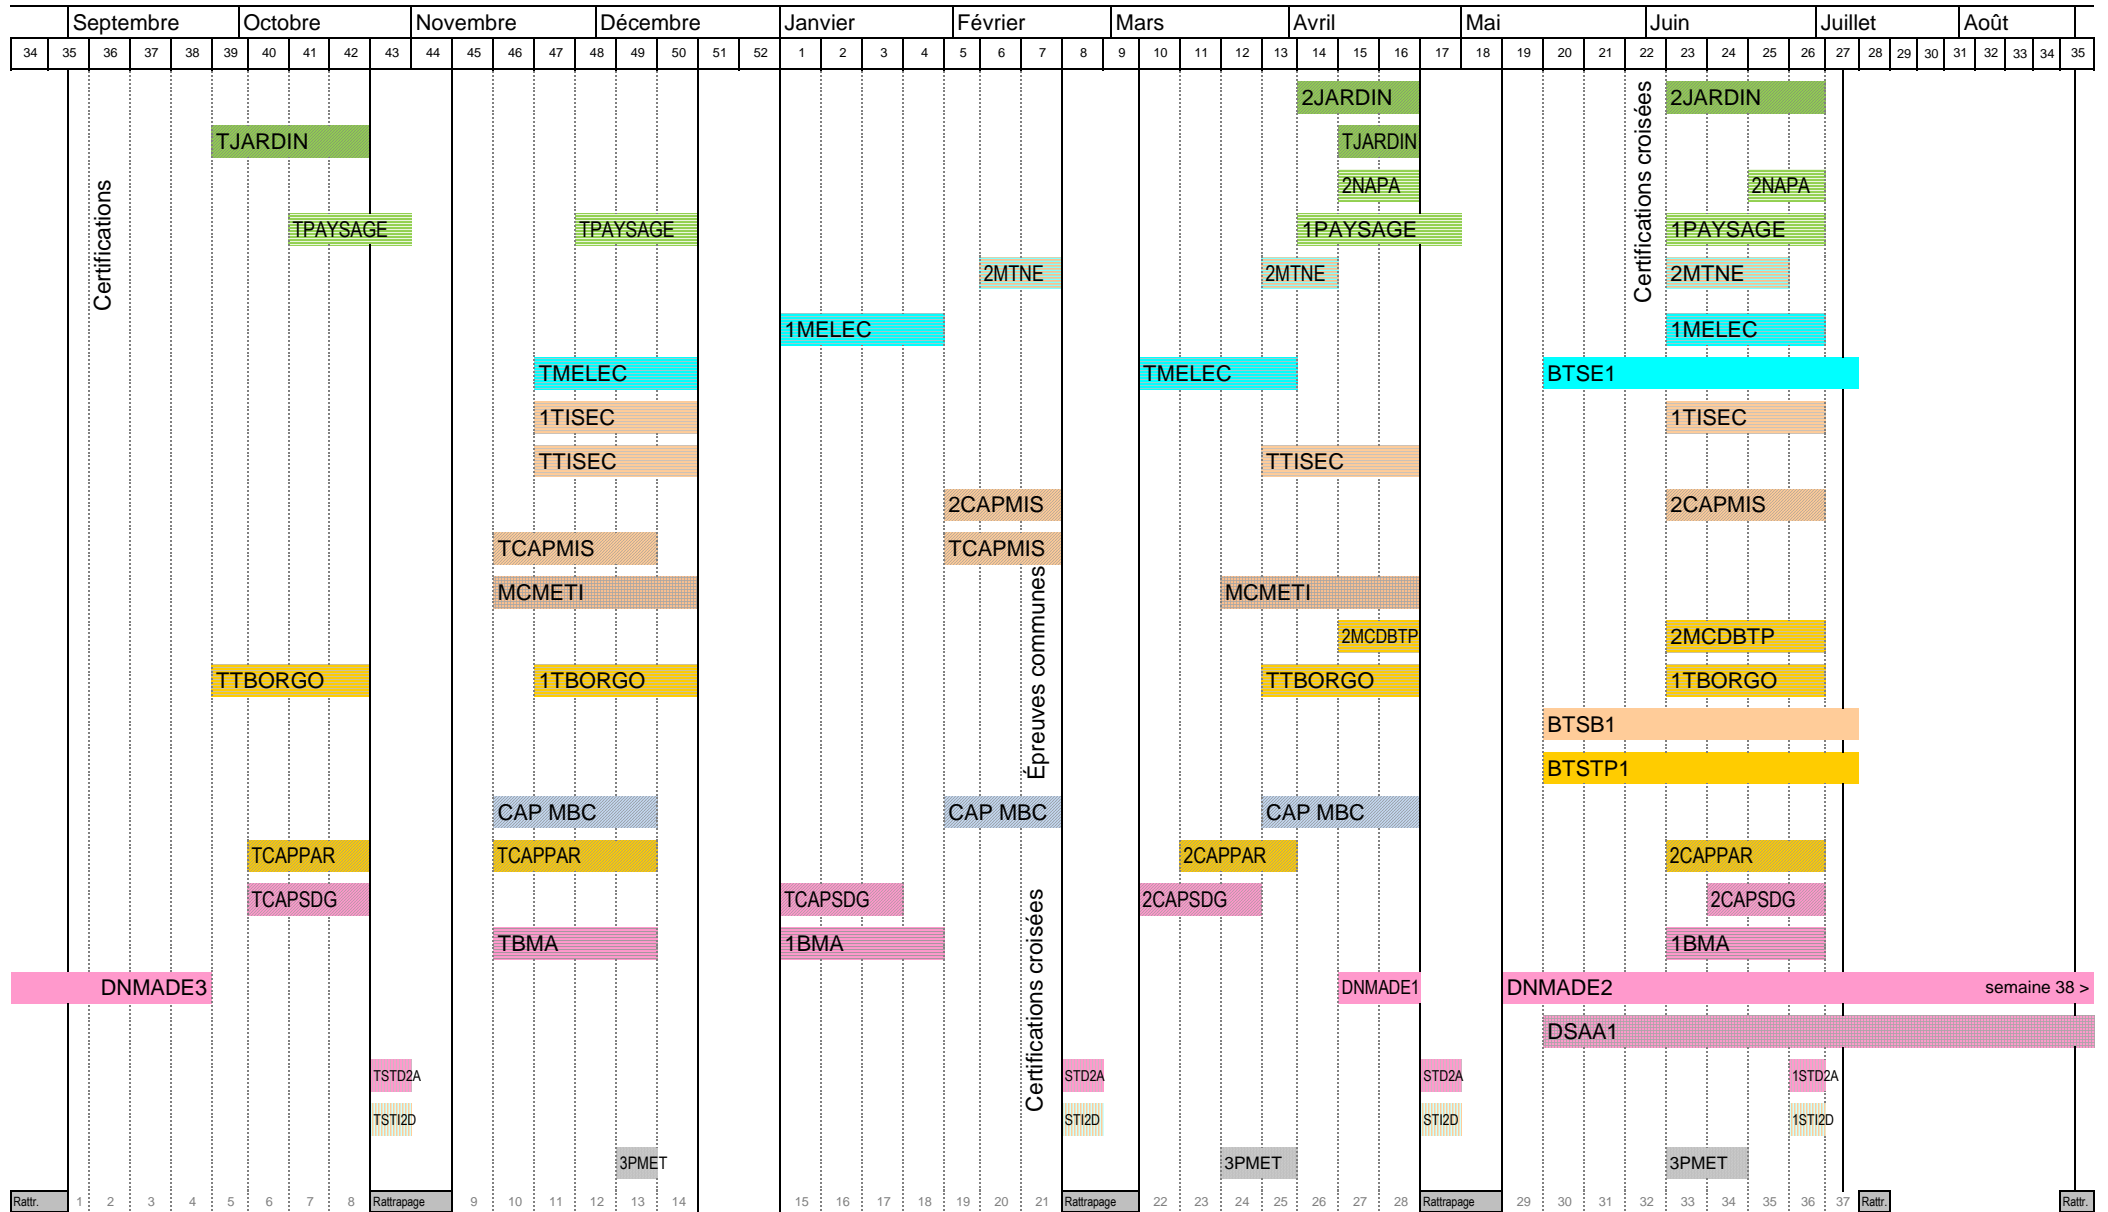

Périodes de formation en milieu professionnel 2021-2022

Informations à jour sur lycee-cherioux.fr, cadre "Informations pratiques"

Périodes de formation en milieu professionnel 2021-2022 - Formations

Informations à jour sur lycee-cherioux.fr, cadre "Informations pratiques"