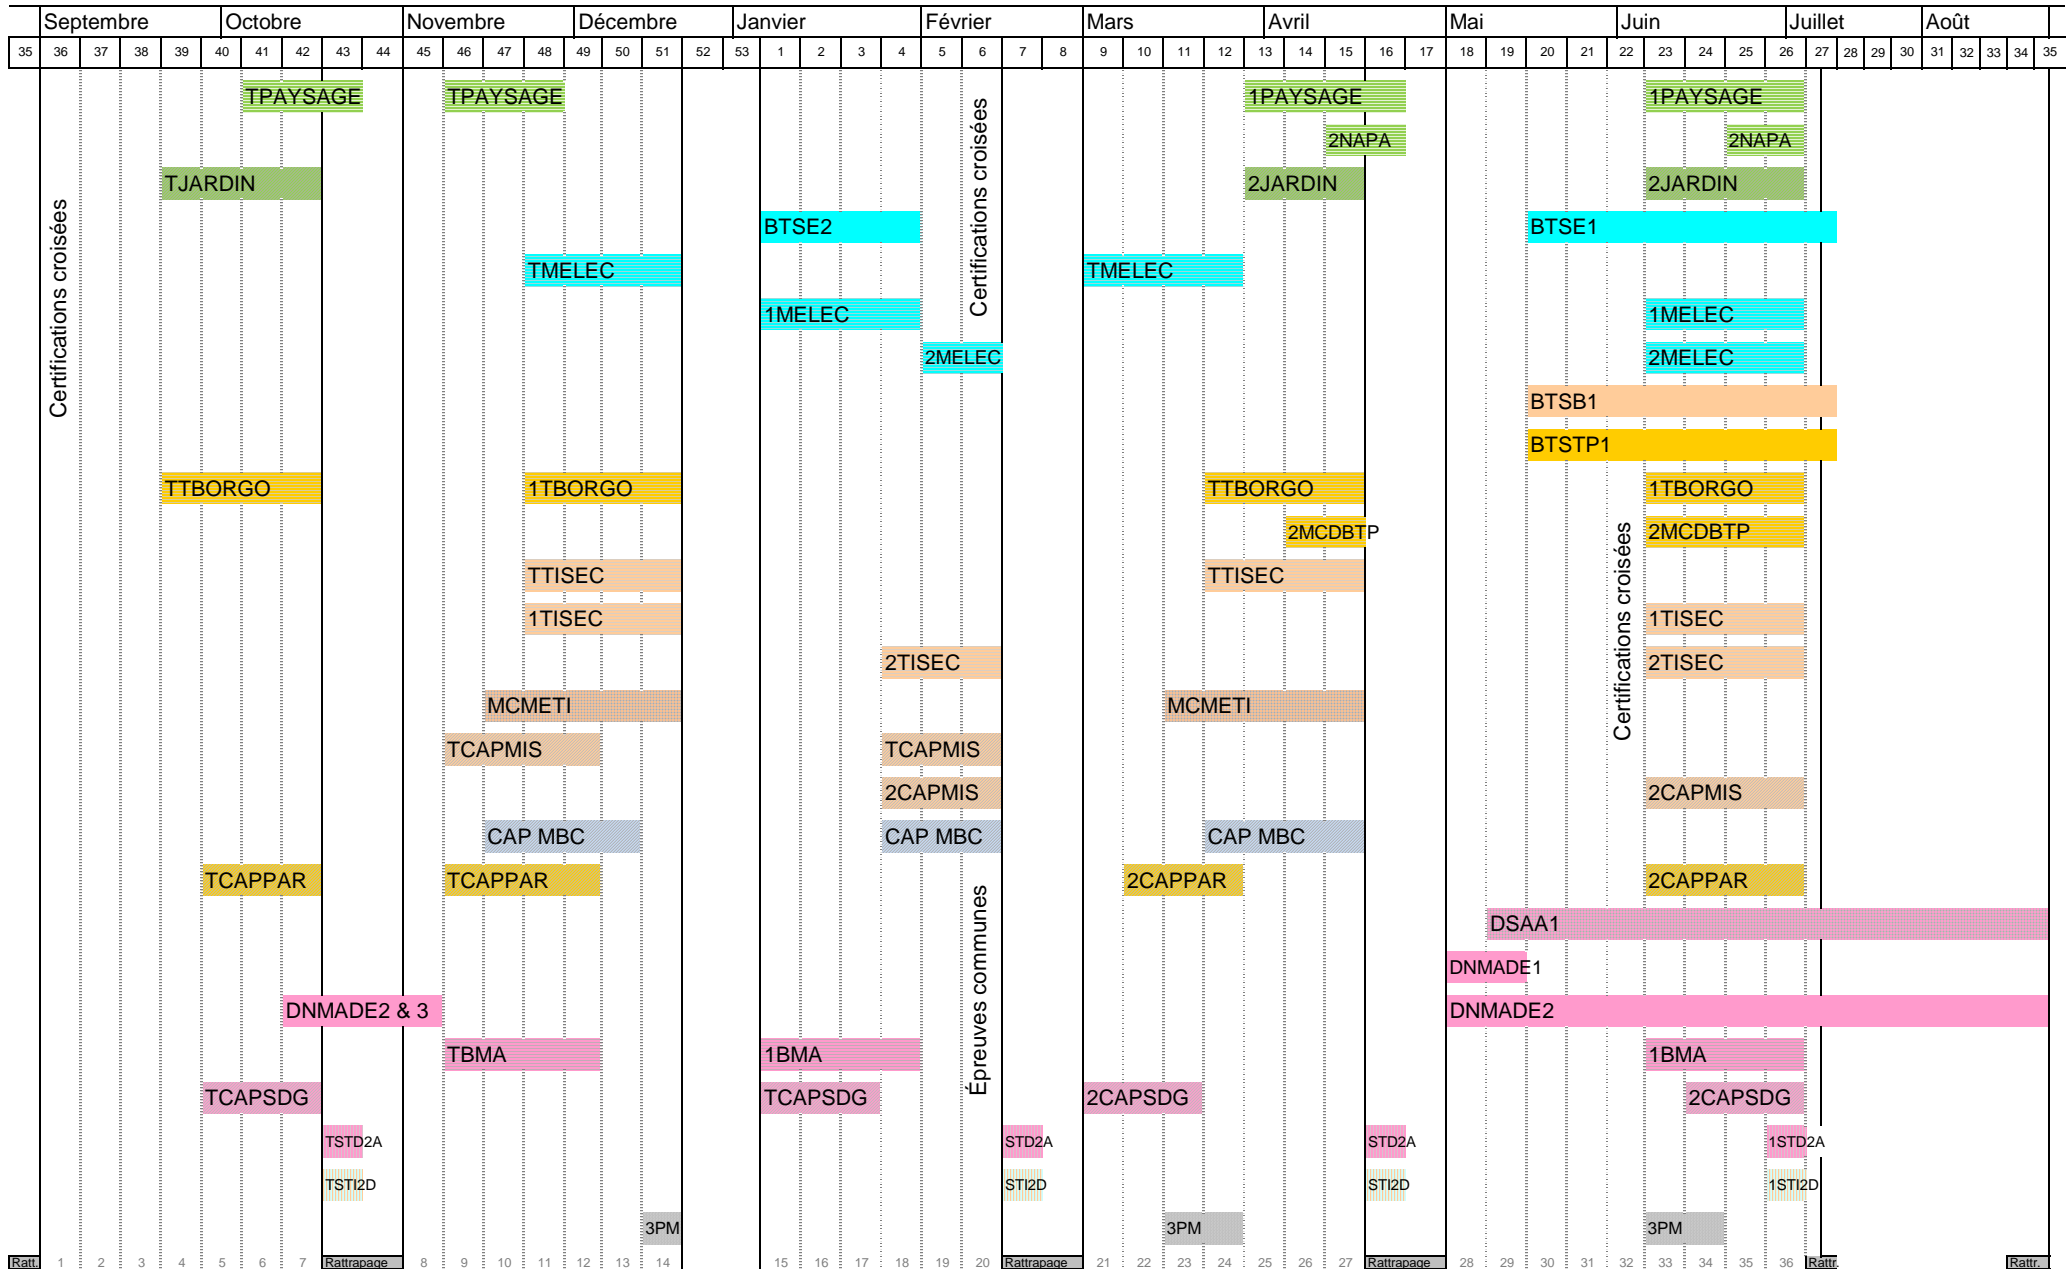

Périodes de formation en milieu professionnel 2020-2021

Informations à jour sur lycee-cherioux.fr, cadre "Informations pratiques"

Périodes de formation en milieu professionnel 2020-2021 - Formations

Informations à jour sur lycee-cherioux.fr, cadre "Informations pratiques"