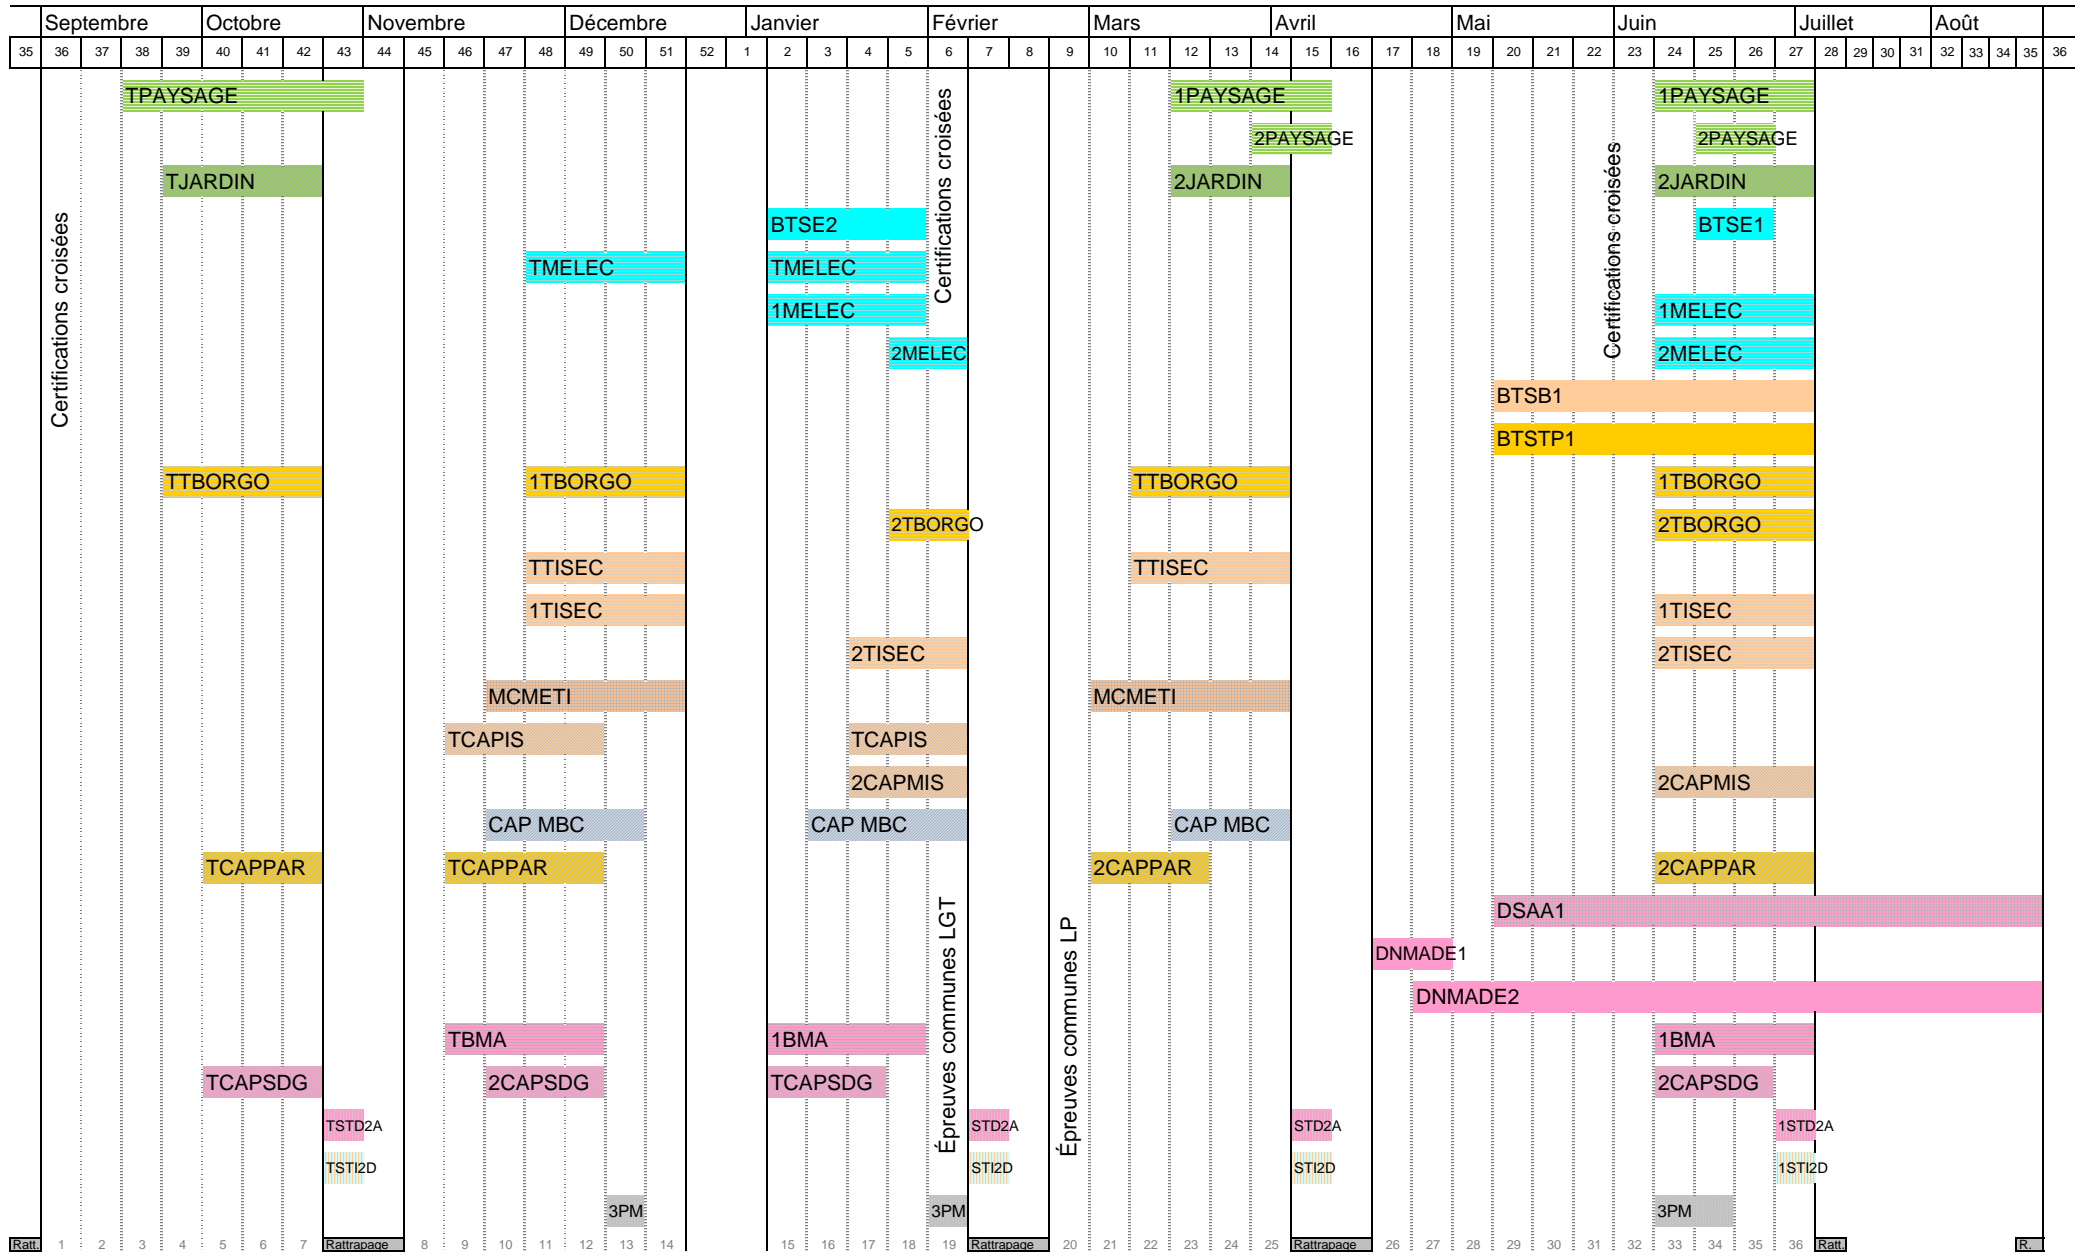

Périodes de formation en milieu professionnel 2019-2020

Informations à jour sur lycee-cherioux.fr, cadre "Informations pratiques"

Périodes de formation en milieu professionnel 2019-2020 - Formations

Informations à jour sur lycee-cherioux.fr, cadre "Informations pratiques"