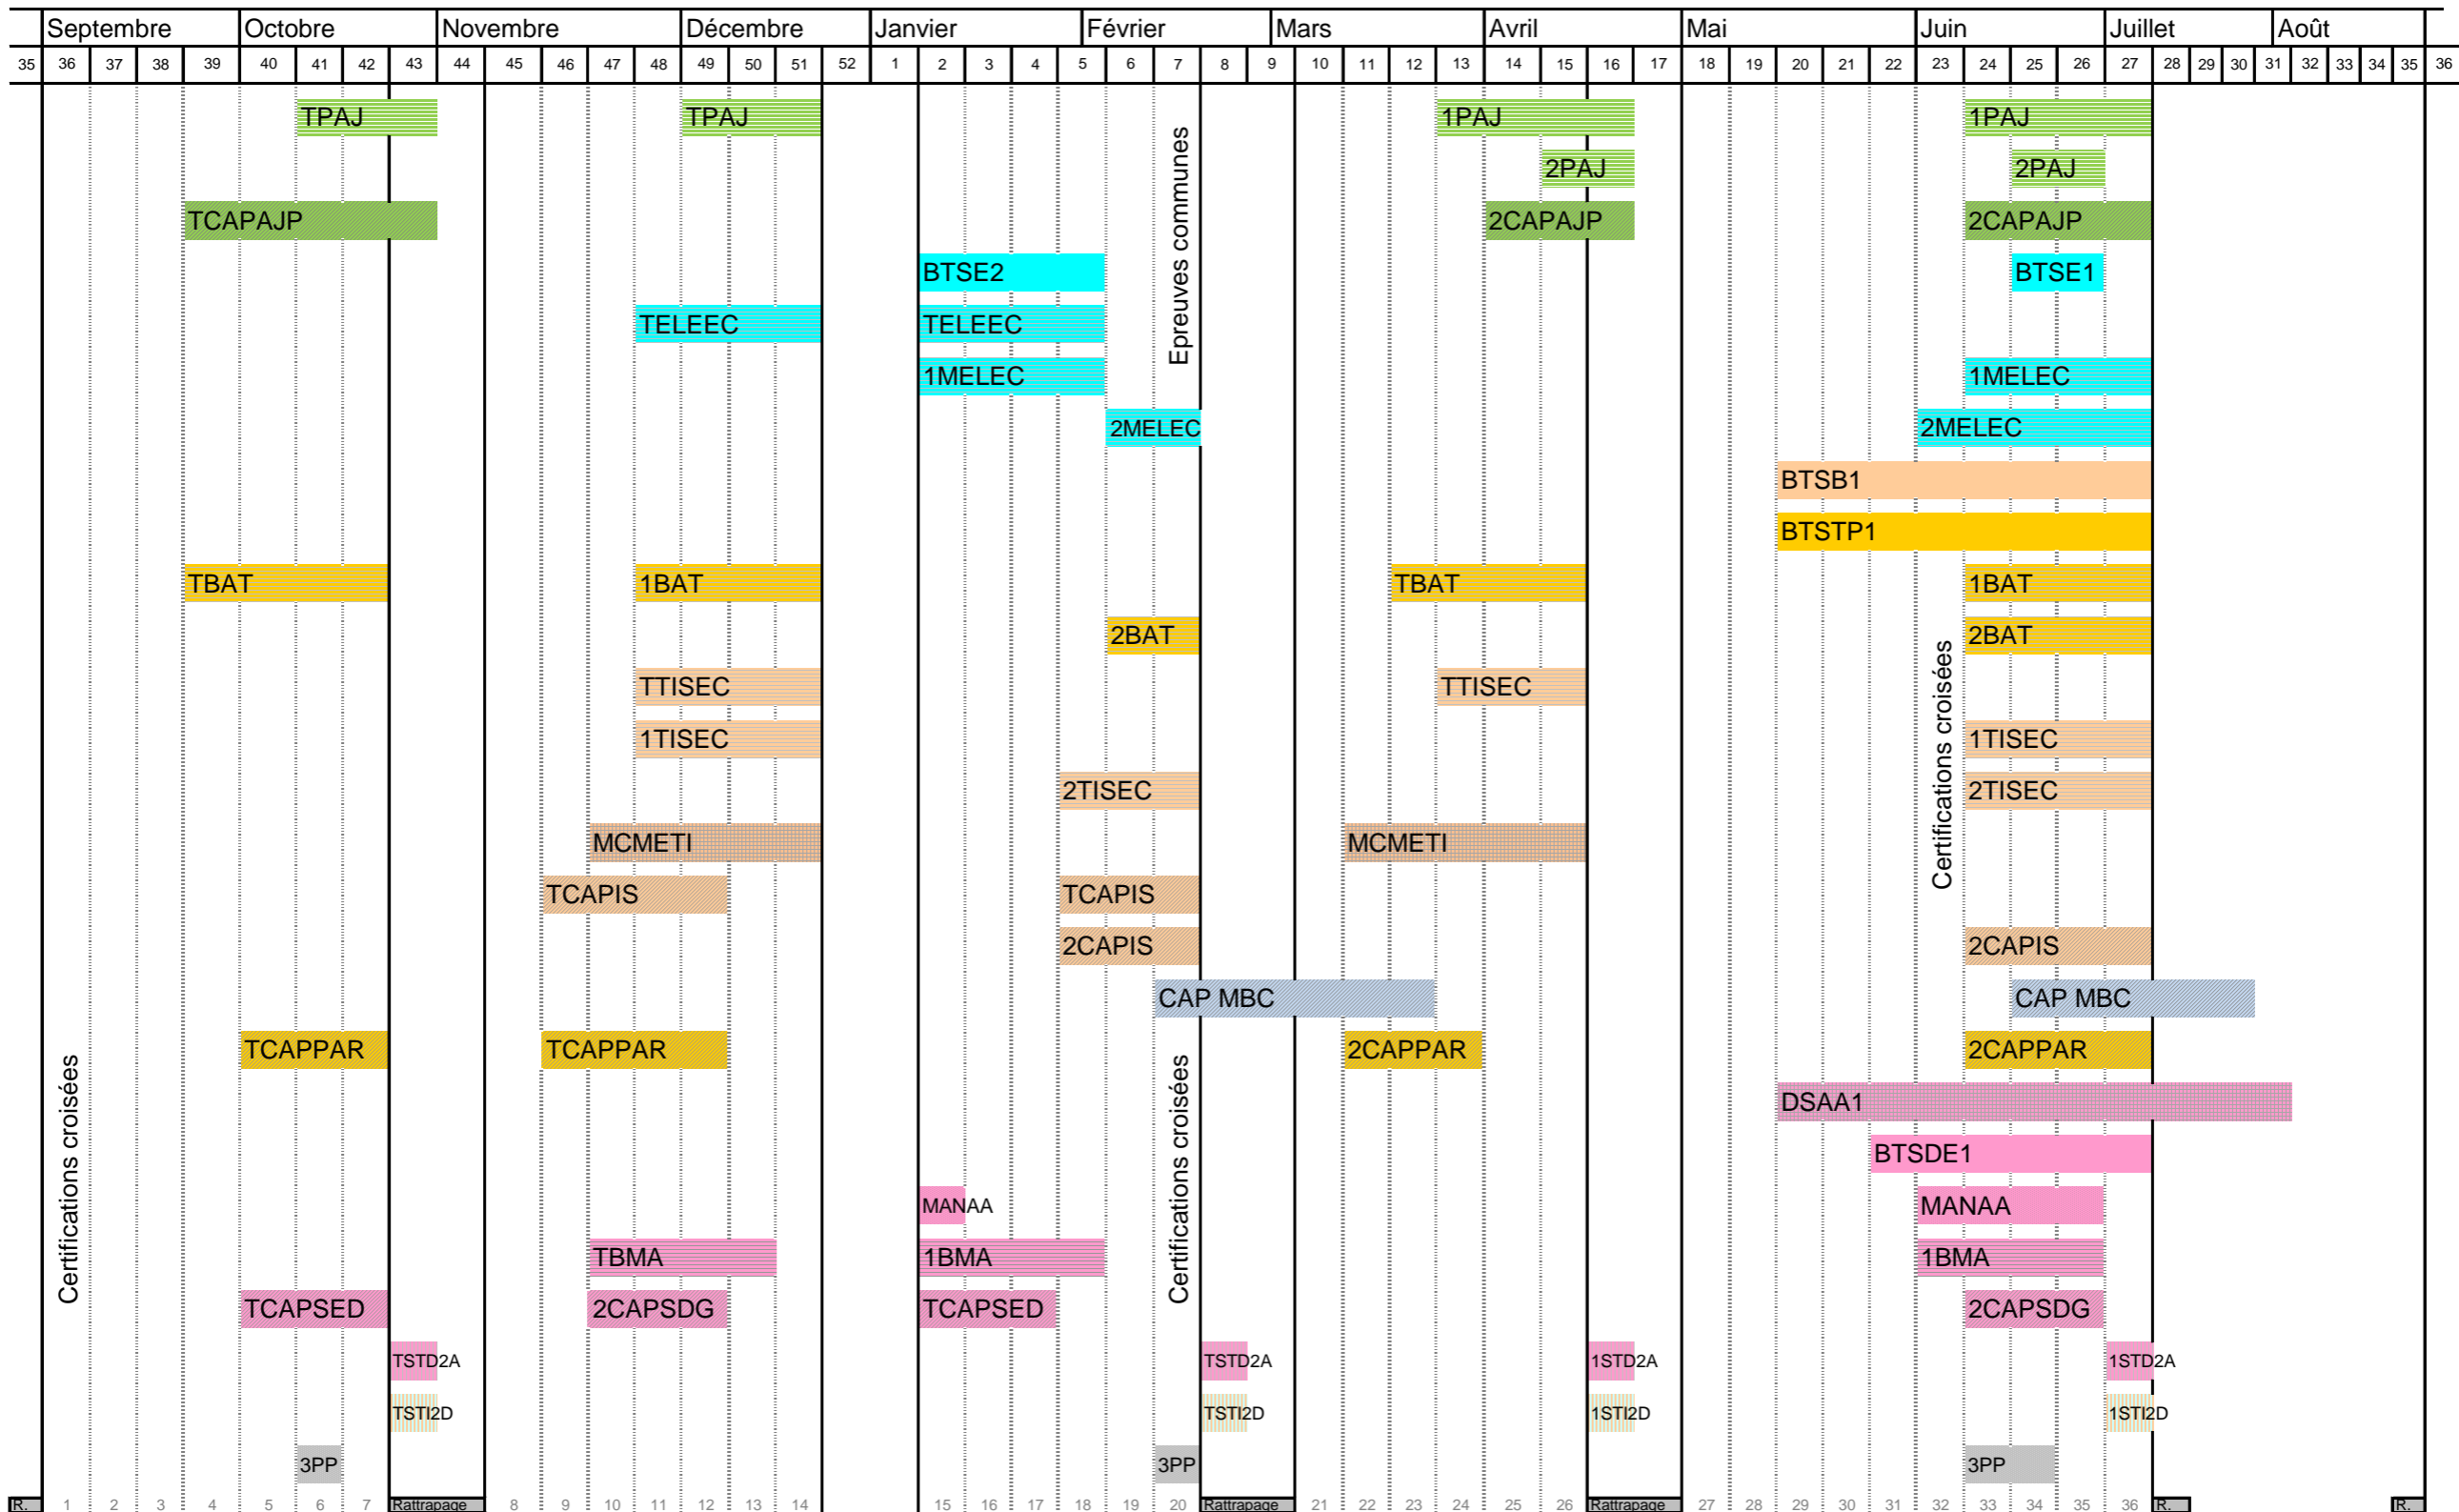

Périodes de formation en milieu professionnel 2017-2018
Informations à jour sur *lycée-cherioux.fr*, cadre "Informations pratiques"