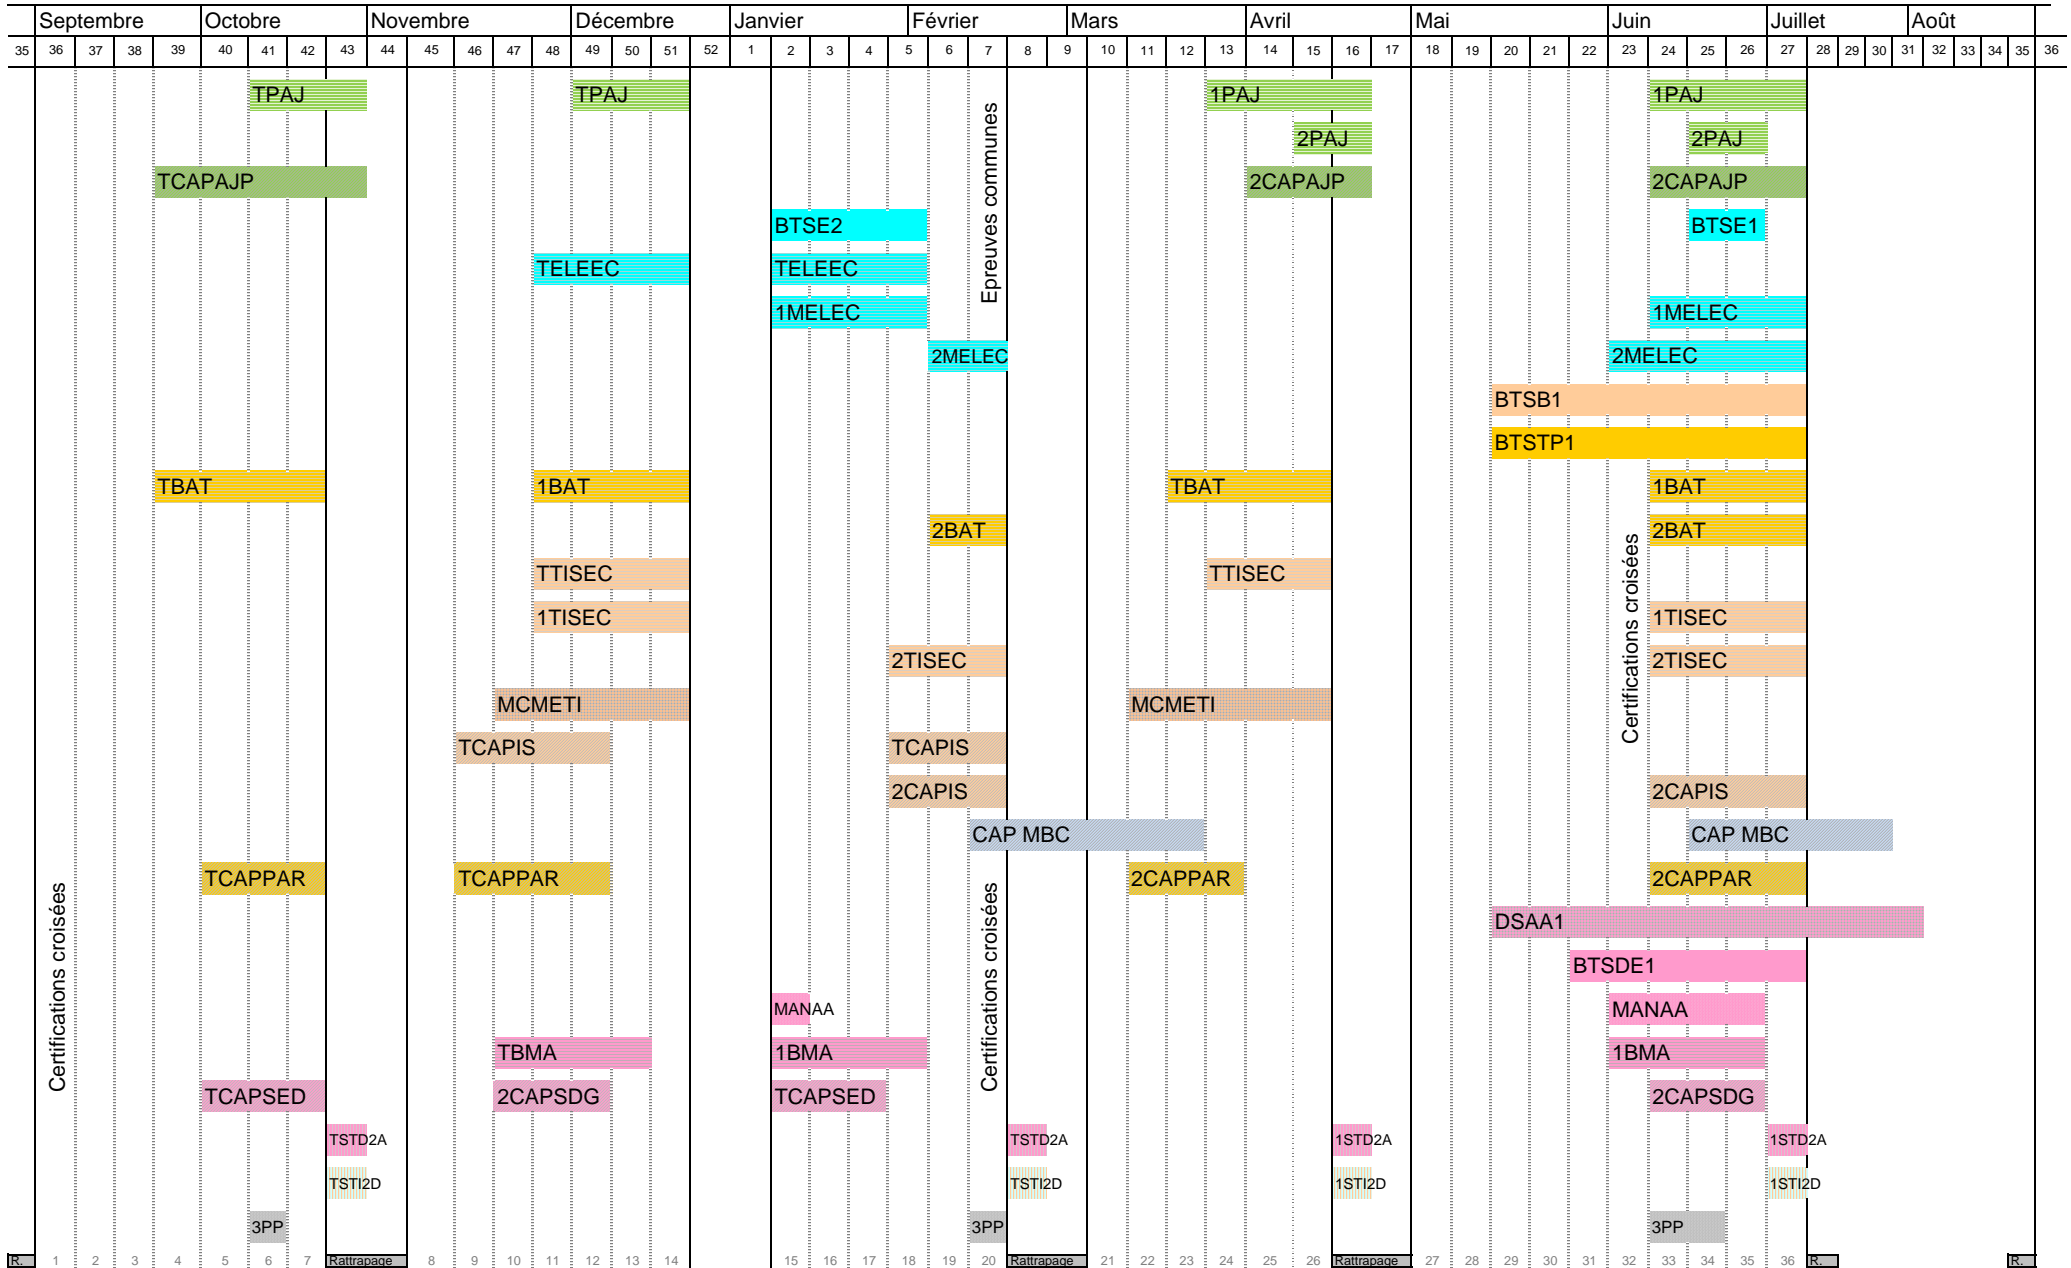

Périodes de formation en milieu professionnel 2017-2018
 Informations à jour sur lycée-cherioux.fr, cadre "Informations pratiques"

Périodes de formation en milieu professionnel 2017-2018 - Formations

Informations à jour sur lycee-cherioux.fr, cadre "Informations pratiques"