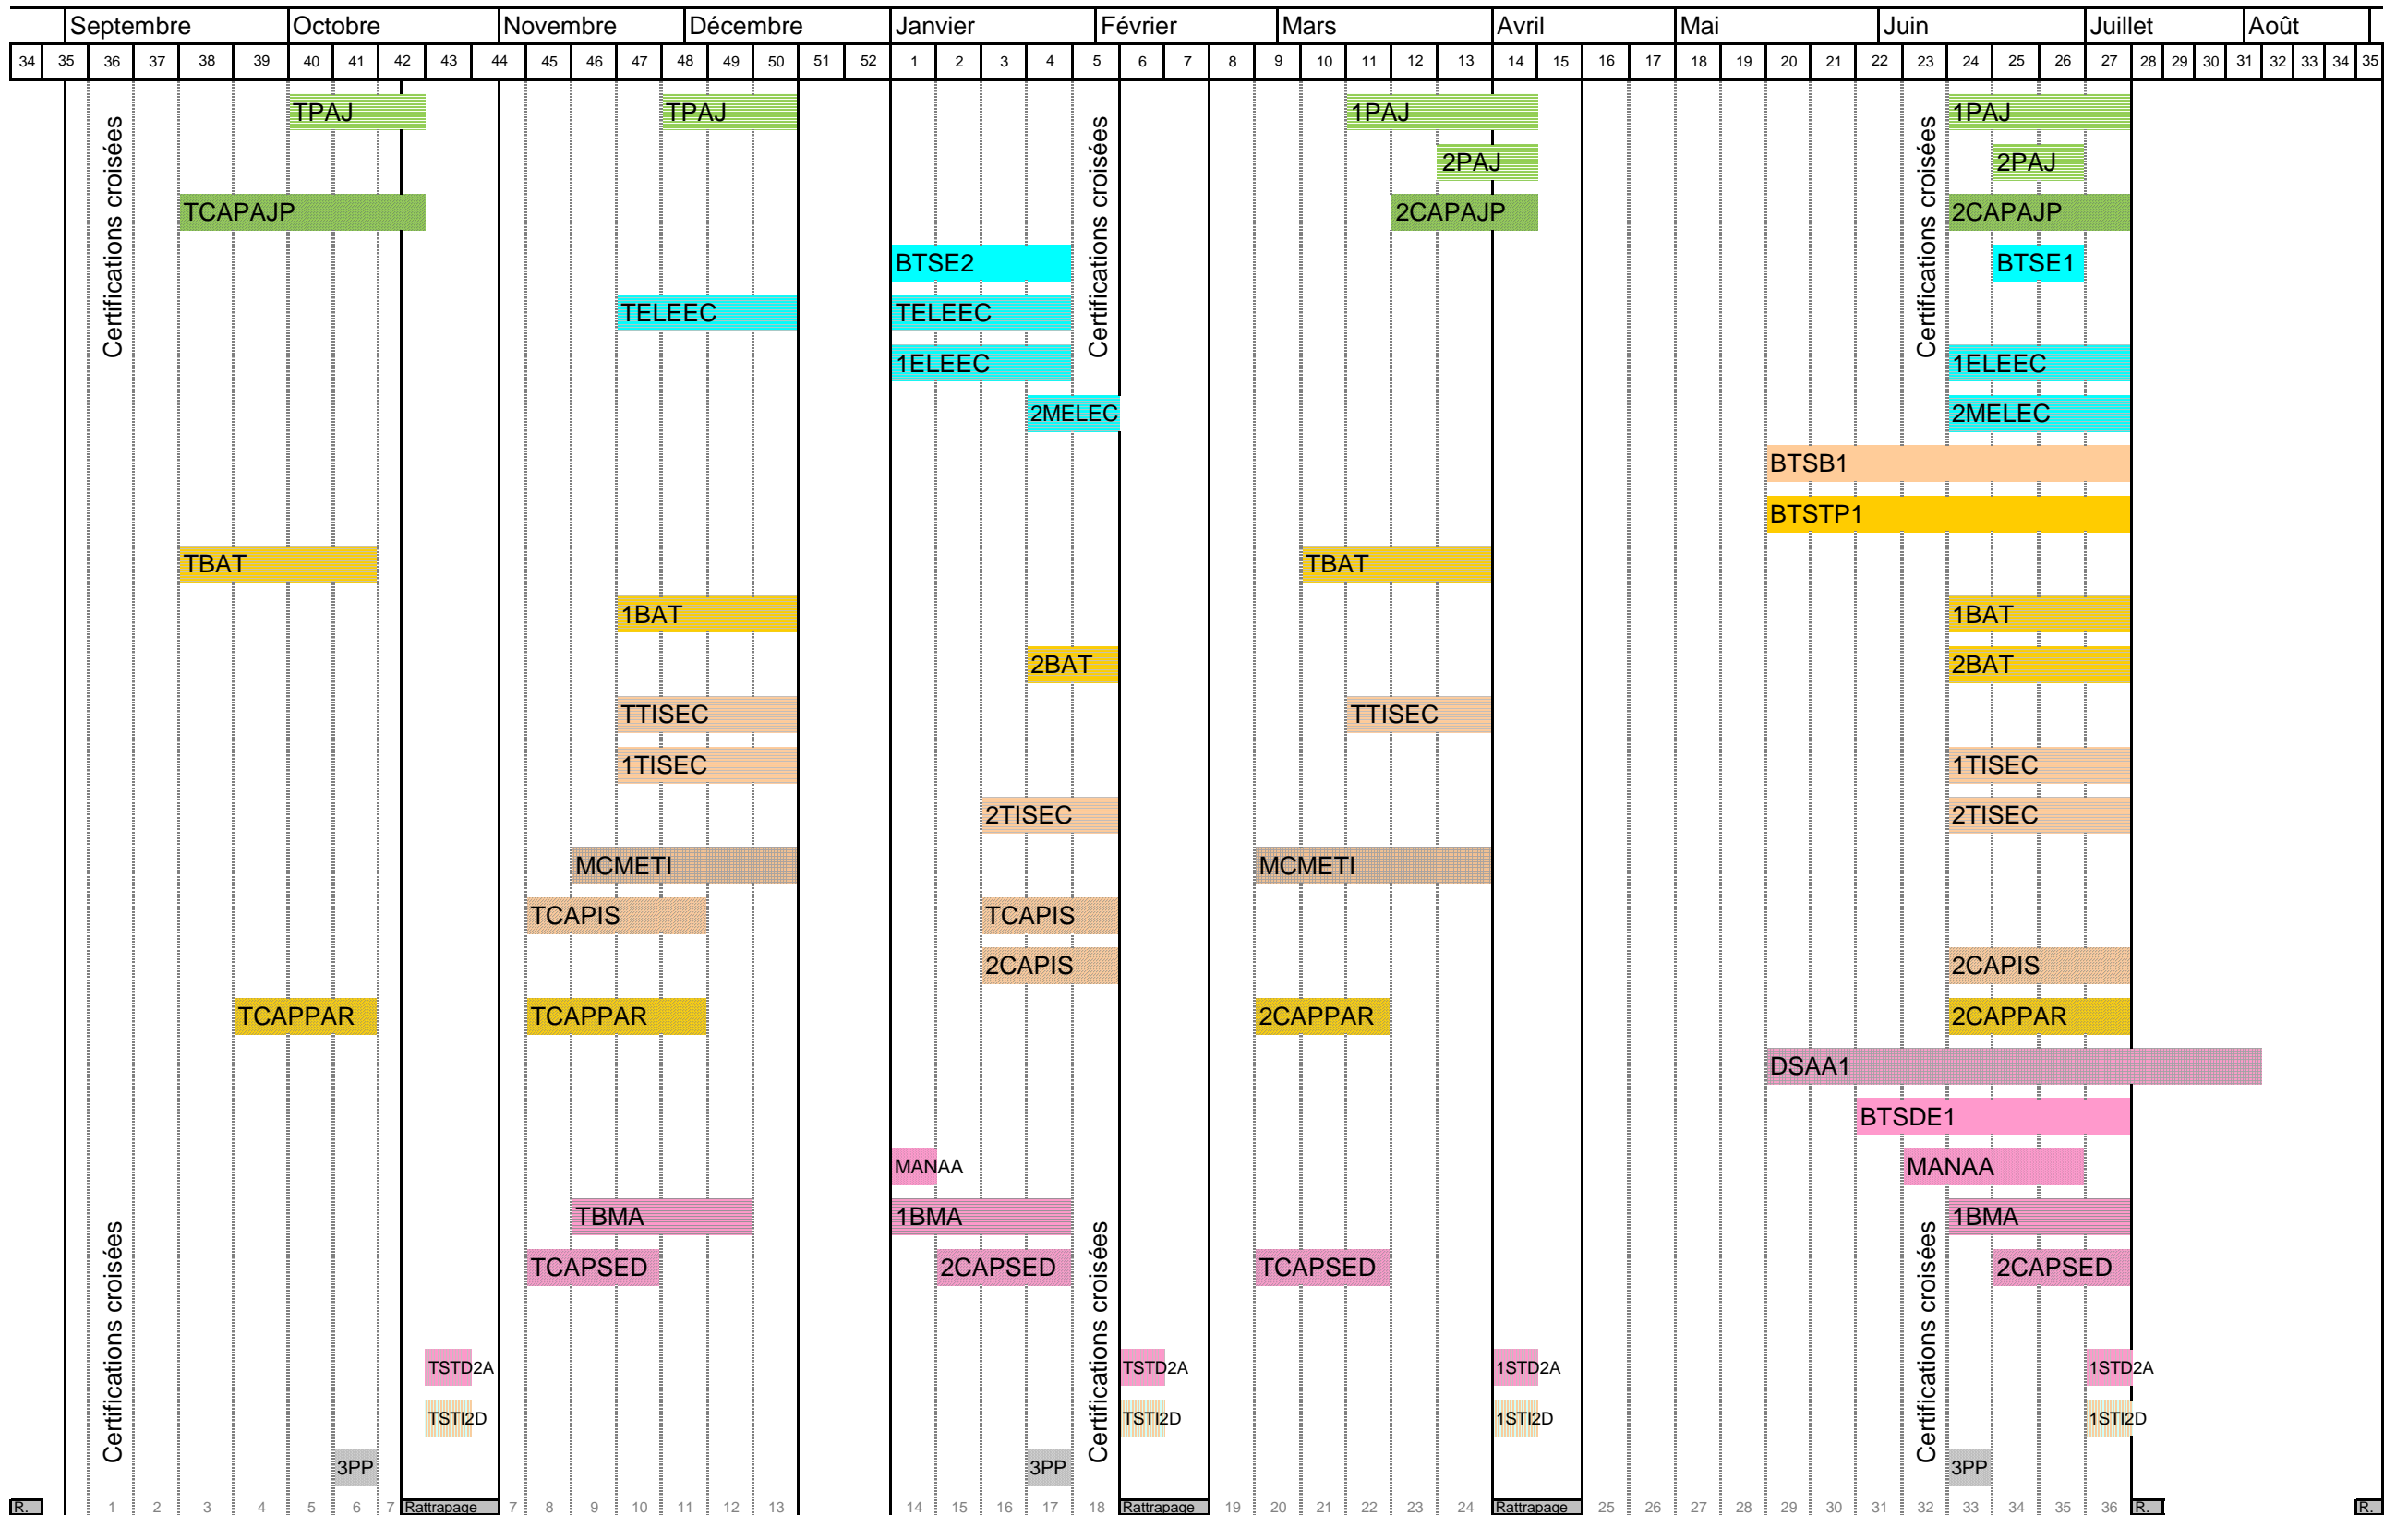

# Périodes de formation en milieu professionnel 2016-2017 - Formations

Informations à jour sur [lycee-cherioux.fr](http://lycee-cherioux.fr), cadre "Informations pratiques"

Diplôme	Division	Période	Durée	Semaines
Bac pro AP	TPAJ	du lundi 3 octobre 2016	au vendredi 21 octobre 2016	3   40-42
Bac pro AP	TPAJ	du lundi 28 novembre 2016	au vendredi 16 décembre 2016	3   48-50
Bac pro AP	1PAJ	du lundi 13 mars 2017	au vendredi 7 avril 2017	4   11-14
Bac pro AP	1PAJ	du lundi 12 juin 2017	au vendredi 7 juillet 2017	4   24-27
Bac pro AP	2PAJ	du lundi 27 mars 2017	au vendredi 7 avril 2017	2   13-14
Bac pro AP	2PAJ	du lundi 19 juin 2017	au vendredi 30 juin 2017	2   25-26
CAPA JP	TCAPAJP	du lundi 19 septembre 2016	au vendredi 21 octobre 2016	5   38-42
CAPA JP	2CAPAJP	du lundi 20 mars 2017	au vendredi 7 avril 2017	3   12-14
CAPA JP	2CAPAJP	du lundi 12 juin 2017	au vendredi 7 juillet 2017	4   24-27
BTS E	BTSE2	du mardi 3 janvier 2017	au vendredi 27 janvier 2017	4   1-4
BTS E	BTSE1	du lundi 19 juin 2017	au vendredi 30 juin 2017	2   25-26
Bac pro E	TELEEC	du lundi 21 novembre 2016	au vendredi 16 décembre 2016	4   47-50
Bac pro E	TELEEC	du mardi 3 janvier 2017	au vendredi 27 janvier 2017	4   1-4
Bac pro E	1ELEEC	du mardi 3 janvier 2017	au vendredi 27 janvier 2017	4   1-4
Bac pro E	1ELEEC	du lundi 12 juin 2017	au vendredi 7 juillet 2017	4   24-27
Bac pro E	2MELEC	du lundi 23 janvier 2017	au vendredi 3 février 2017	2   4-5
Bac pro E	2MELEC	du lundi 12 juin 2017	au vendredi 7 juillet 2017	4   24-27
BTS B	BTSB1	du lundi 15 mai 2017	au vendredi 7 juillet 2017	8   20-27
BTS TP	BTSTP1	du lundi 15 mai 2017	au vendredi 7 juillet 2017	8   20-27
Bac pro TB	TBAT	du lundi 19 septembre 2016	au vendredi 14 octobre 2016	4   38-41
Bac pro TB	TBAT	du lundi 6 mars 2017	au vendredi 31 mars 2017	4   10-13
Bac pro TB	1BAT	du lundi 21 novembre 2016	au vendredi 16 décembre 2016	4   47-50
Bac pro TB	1BAT	du lundi 12 juin 2017	au vendredi 7 juillet 2017	4   24-27
Bac pro TB	2BAT	du lundi 23 janvier 2017	au vendredi 3 février 2017	2   4-5
Bac pro TB	2BAT	du lundi 12 juin 2017	au vendredi 7 juillet 2017	4   24-27
Bac pro TI	TTISEC	du lundi 21 novembre 2016	au vendredi 16 décembre 2016	4   47-50
Bac pro TI	TTISEC	du lundi 13 mars 2017	au vendredi 31 mars 2017	3   11-13
Bac pro TI	1TISEC	du lundi 21 novembre 2016	au vendredi 16 décembre 2016	4   47-50
Bac pro TI	1TISEC	du lundi 12 juin 2017	au vendredi 7 juillet 2017	4   24-27
Bac pro TI	2TISEC	du lundi 16 janvier 2017	au vendredi 3 février 2017	3   3-5
Bac pro TI	2TISEC	du lundi 12 juin 2017	au vendredi 7 juillet 2017	4   24-27
MC METI	MCMETI	du lundi 14 novembre 2016	au vendredi 16 décembre 2016	5   46-50
MC METI	MCMETI	du lundi 27 février 2017	au vendredi 31 mars 2017	5   9-13
CAP IS	TCAPIS	du lundi 7 novembre 2016	au vendredi 2 décembre 2016	4   45-48
CAP IS	TCAPIS	du lundi 16 janvier 2017	au vendredi 3 février 2017	3   3-5
CAP IS	2CAPIS	du lundi 16 janvier 2017	au vendredi 3 février 2017	3   3-5
CAP IS	2CAPIS	du lundi 12 juin 2017	au vendredi 7 juillet 2017	4   24-27
CAP PAR	TCAPPAR	du lundi 26 septembre 2016	au vendredi 14 octobre 2016	3   39-41
CAP PAR	TCAPPAR	du lundi 7 novembre 2016	au vendredi 2 décembre 2016	4   45-48
CAP PAR	2CAPPAR	du lundi 27 février 2017	au vendredi 17 mars 2017	3   9-11
CAP PAR	2CAPPAR	du lundi 12 juin 2017	au vendredi 7 juillet 2017	4   24-27
DSAA D	DSAA1	du lundi 15 mai 2017	au vendredi 4 août 2017	12   20-31
BTS DE	BTSDE1	du lundi 29 mai 2017	au vendredi 7 juillet 2017	4 à 6   22-27
Facultatif	MANAA	du mardi 3 janvier 2017	au vendredi 6 janvier 2017	1   1
Facultatif	MANAA	du lundi 5 juin 2017	au vendredi 30 juin 2017	4   23-26
Facultatif	TSTD2A	du lundi 24 octobre 2016	au vendredi 28 octobre 2016	1   43
Facultatif	TSTD2A	du lundi 6 février 2017	au vendredi 10 février 2017	1   6
Facultatif	1STD2A	du lundi 3 avril 2017	au vendredi 7 avril 2017	1   14
Facultatif	1STD2A	du lundi 3 juillet 2017	au vendredi 7 juillet 2017	1   27
BMA GD	TBMA	du lundi 14 novembre 2016	au vendredi 9 décembre 2016	4   46-49
BMA GD	1BMA	du mardi 3 janvier 2017	au vendredi 27 janvier 2017	4   1-4
BMA GD	1BMA	du lundi 12 juin 2017	au vendredi 7 juillet 2017	4   24-27
CAP SED	TCAPSED	du lundi 7 novembre 2016	au vendredi 25 novembre 2016	3   45-47
CAP SED	TCAPSED	du lundi 27 février 2017	au vendredi 17 mars 2017	3   9-11
CAP SED	2CAPSED	du lundi 9 janvier 2017	au vendredi 27 janvier 2017	3   2-4
CAP SED	2CAPSED	du lundi 19 juin 2017	au vendredi 7 juillet 2017	3   25-27
Facultatif	TSTI2D	du lundi 24 octobre 2016	au vendredi 28 octobre 2016	1   43
Facultatif	TSTI2D	du lundi 6 février 2017	au vendredi 10 février 2017	1   6
Facultatif	1STI2D	du lundi 3 avril 2017	au vendredi 7 avril 2017	1   14
Facultatif	1STI2D	du lundi 3 juillet 2017	au vendredi 7 juillet 2017	1   27
	3PP	du lundi 10 octobre 2016	au vendredi 14 octobre 2016	1   41
	3PP	du lundi 23 janvier 2017	au vendredi 27 janvier 2017	1   4
	3PP	du lundi 12 juin 2017	au vendredi 16 juin 2017	1   24